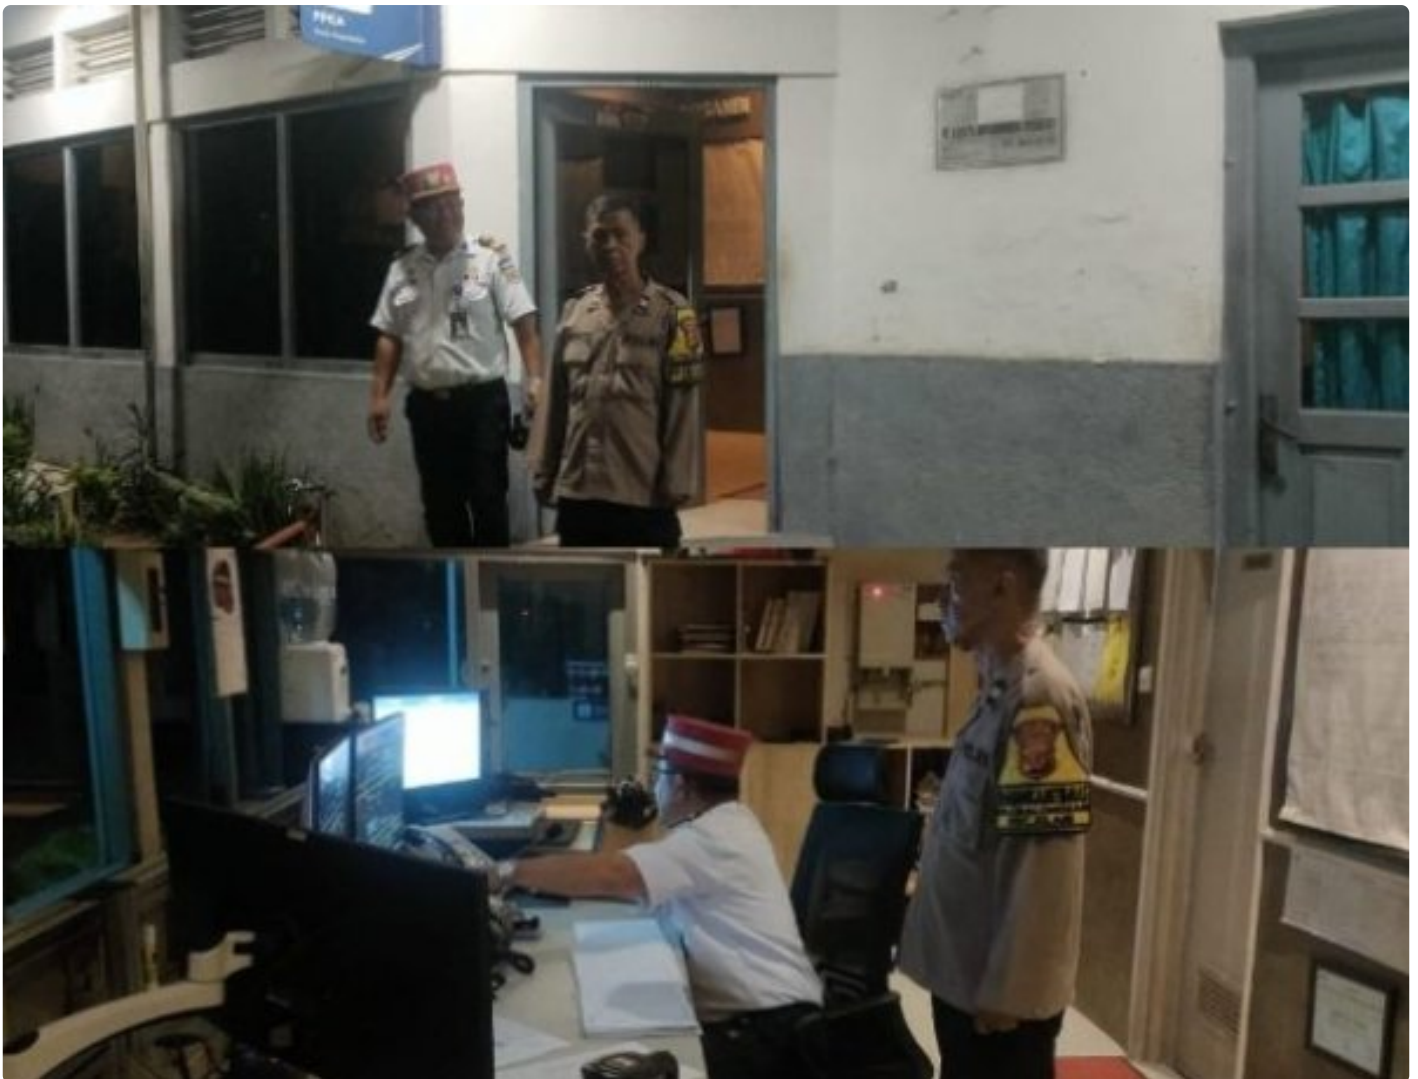

Anggota Polsek Klari Melaksanakan Pengamanan Monitoring Jelang Nataru Di Stasiun Kereta Api

KARAWANG - KARAWANG.JURNALIS.ID

Dec 21, 2024 - 19:48

Polres Karawang - Personil Polsek Klari Polres Karawang jajaran Polda Jabar melaksanakan monitoring dan pengamanan terbuka dan Pam tertutup di stasiun kereta api di wilayah hukum Polsek Klari, Jumat malam (20/12/2024) sekira pukul 23.00 wib sampai dengan selesai.

Pengamanan dilaksanakan dalam rangka pengamanan dan monitoring libur panjang menjelang perayaan Natal dan tahun baru (Nataru) 2025.

Disamping itu juga dilaksanakan pengecekan penumpang untuk memastikan tidak adanya penumpang gelap di gerbong.

Kapolres Karawang AKBP Edwar Zulkarnain. S.I.K., S.H., M.H melalui Kapolsek Klari Kompol Andryan Nugraha. S.H menyampaikan, kegiatan pengamanan tersebut dilaksanakan di titik titik perlintasan kereta api dan di stasiun yang ada di wilayah Polsek Klari Polres Karawang guna monitoring keamanan dan kenyamanan para penumpang yang akan melaksanakan libur panjang jelang perayaan natal dan tahun baru (Nataru) 2025 ke kampungnya masing masing. Pungkasnya