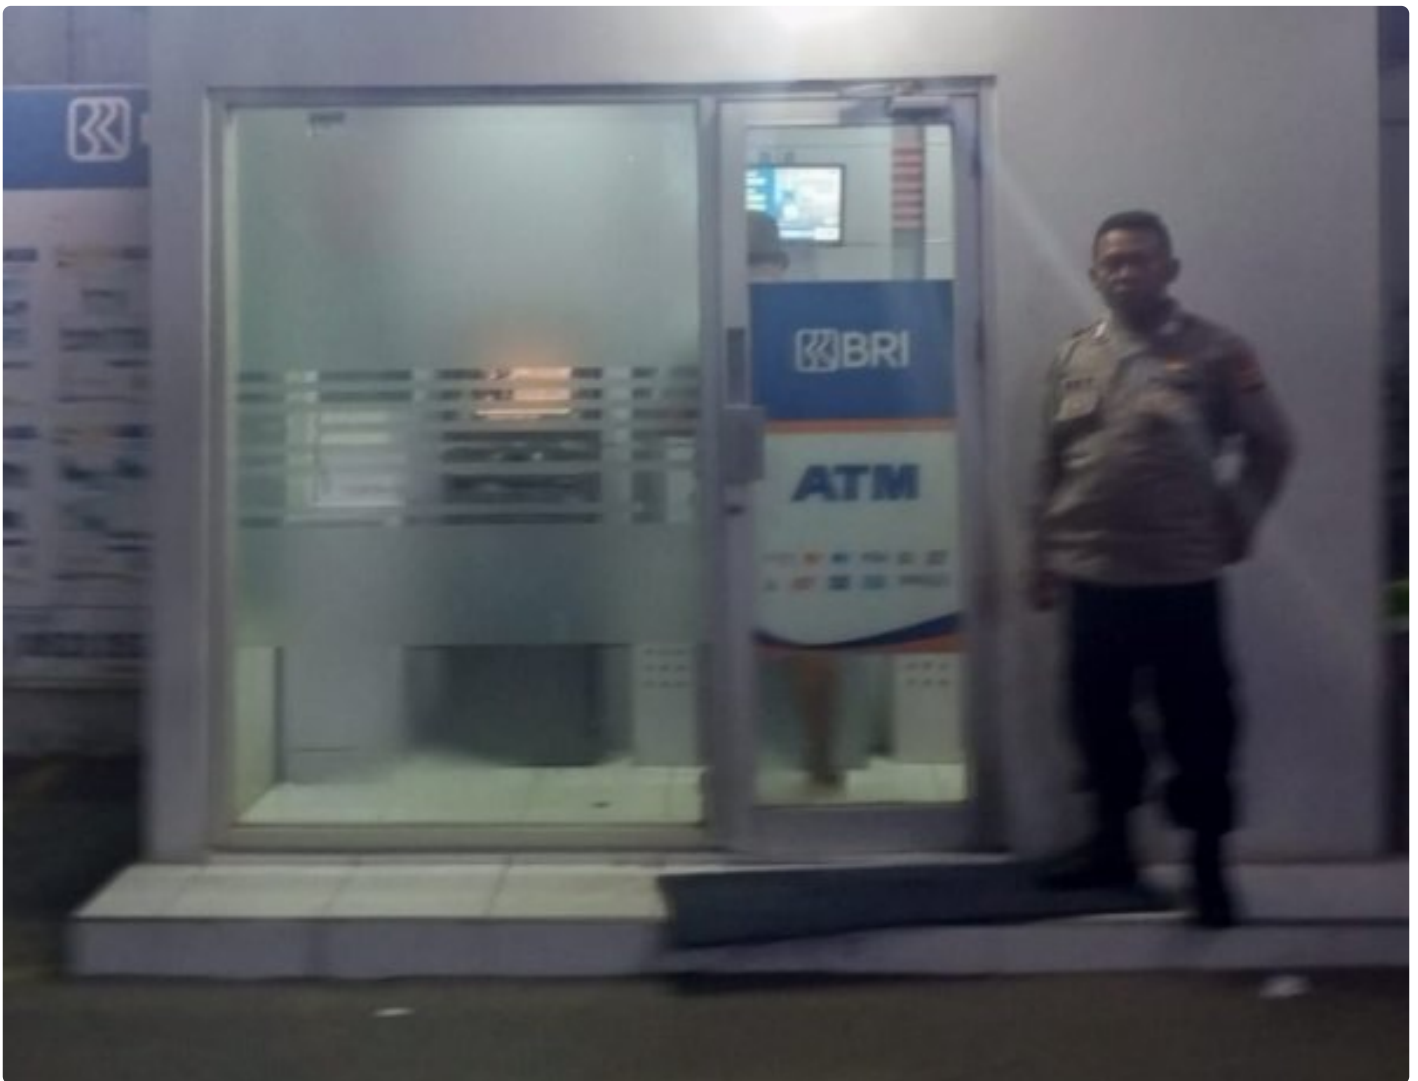

## Patroli KRYD Malam Personel Polsek Lemahabang Di ATM Center

KARAWANG - KARAWANG.JURNALIS.ID

Aug 26, 2024 - 19:44

POLRES KARAWANG POLDA JABAR – Personel Polsek Lemahabang Polres Karawang Polda Jabar Briпка Yuli Roy, melaksanakan patroli KRYD (Kegiatan Rutin Yang Ditingkatkan) di ATM Center di wilayah Kecamatan Lemahabang Kabupaten Karawang Provinsi Jawa Barat, pada Minggu (25/8/2024) malam.

Hal itu dilaksanakan, agar kondisi Kamtibmas di lingkungan masyarakat tetap terjaga dengan kondusif.

"Polisi, melaksanakan patroli KRYD malam di ATM Center untukantisipasi Gukamtibmas dan aksi kejahatan lainnya," ujar Kapolsek Lemahabang Ipda Herawati, S.H., mewakili Kapolres Karawang AKBP Edwar Zulkarnain, S.I.K., S.H., M.H.